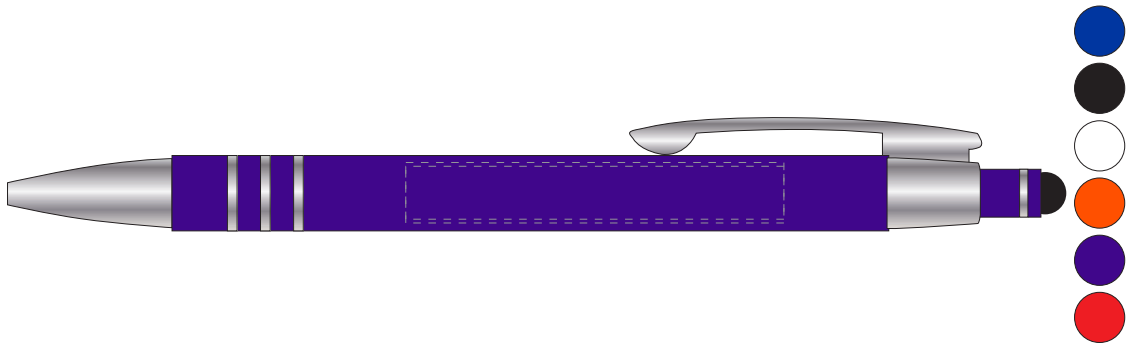

# P125 - Roma Pen

**Product Colour/s**

(Please specify product colour/s here)

**Product Size**

138mm long

**Actual Print Size**

(Please specify actual print size here)

**Print colour/s**

(Please specify print colour/s here)

**Print Method**

- Laser Engrave: 50mm W x 7mm H
- Digital Print: Print: 50mm W x 7mm H

**ARTWORK (100% approx.)**

**NEW/REPEAT ORDER/REDO/BACK ORDER**