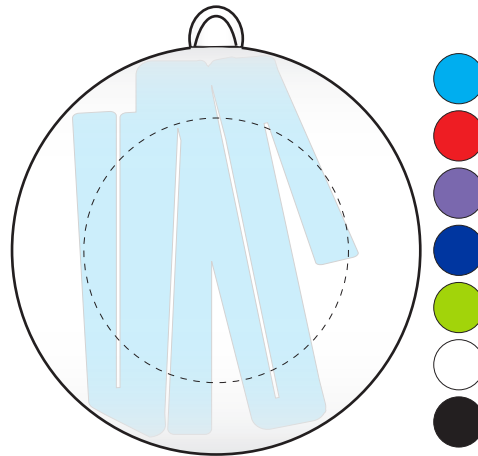

NP152 - Reusable Silicone Straw

Product Colour/s (Please specify product colour/s here)	Product Size 54mm Diam x 20mm H	Actual Print Size (Please specify actual print size here)
Print colour/s (Please specify print colour/s here)	Print Method <input type="checkbox"/> Pad Print: 35mm Diameter <input type="checkbox"/> Digital Print: 35mm Diameter	

QTY

ARTWORK (100% approx.)

NEW/REPEAT ORDER/REDO/BACK ORDER