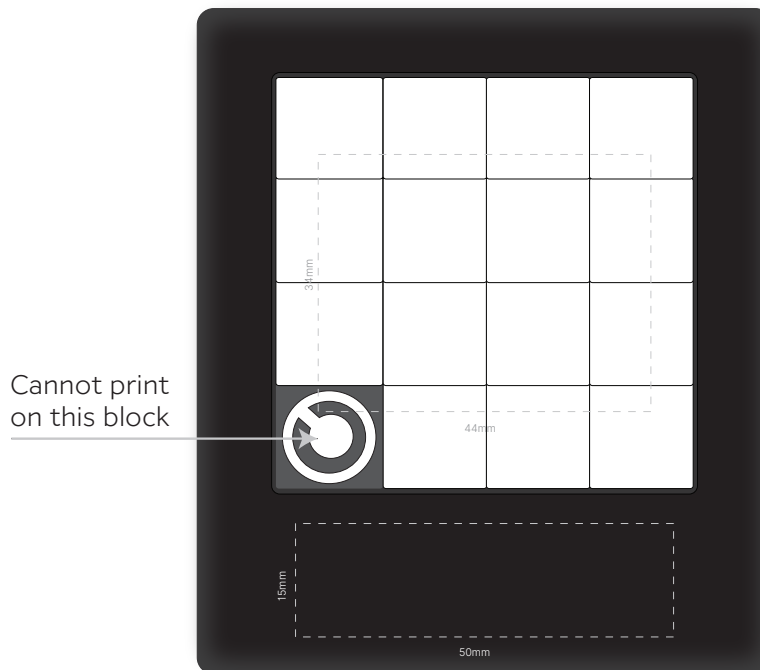

Actual Print Size

(Please specify actual print size here)

<b>Product Colour/s</b> Black with White Blocks	<b>Print colour/s</b> 4 Colour Process	<b>Quantity</b> (Please specify quantity here)
<b>Print Method</b> <input type="checkbox"/> Digital Print Puzzle area: 44mm W x 34mm H <input type="checkbox"/> Digital Print: Base area: 50mm W x 15mm H		<b>Colours Available</b> 