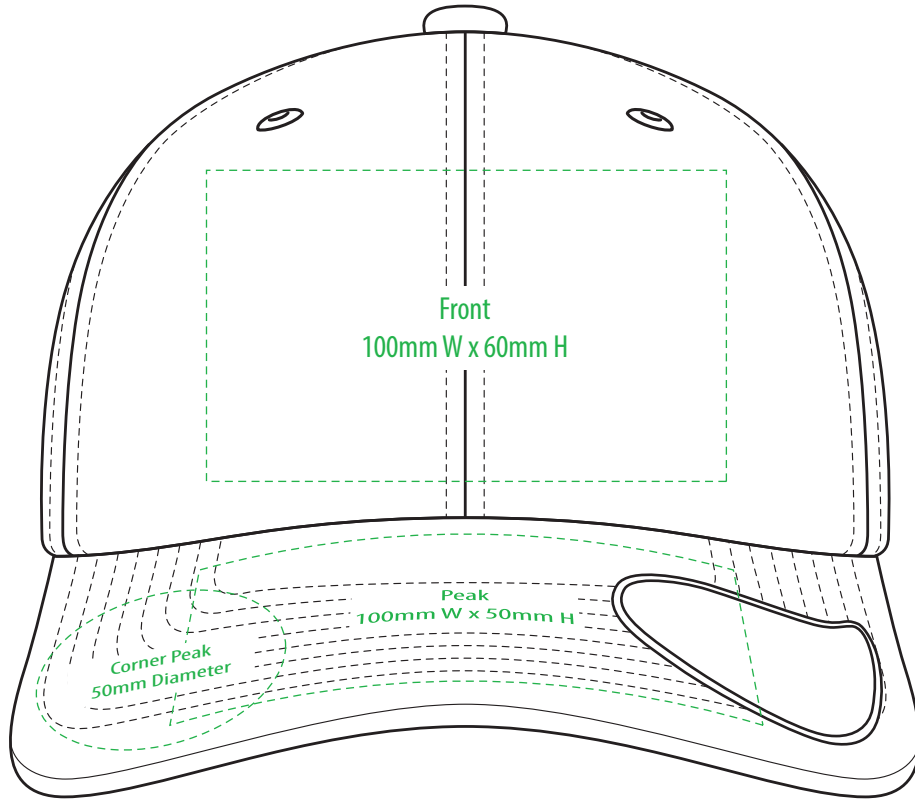

A1150

COLOUR

# A1150

-----  
SUPASUB/SUPAETCH/SUPAFLEX

# A1150

-----  
SUPACOLOUR