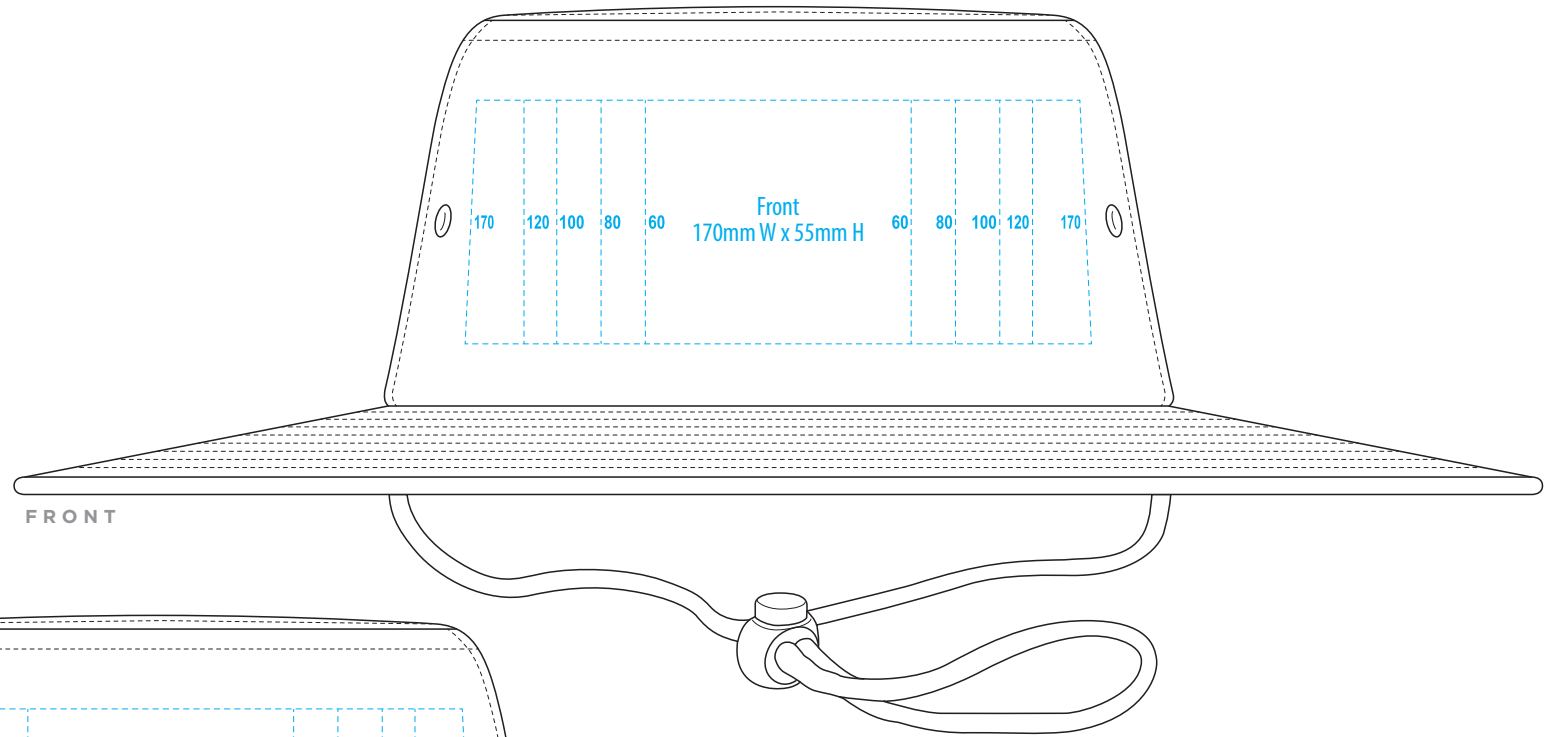

4287

FRONT

BACK

COLOUR

4287

EMBROIDERY

4287

SUPACOLOUR

4287

SUPASUB / SUPAETCH / SUPAFLEX

4287

SCREENPRINT