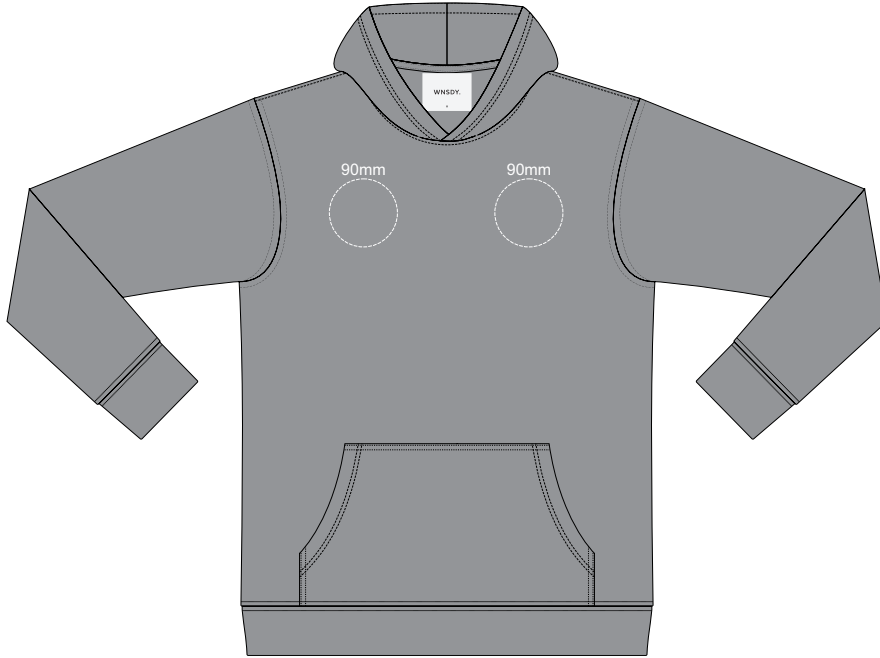

**SIDE 1 3XL**

**SIDE 2 3XL**

**SIDE 1 4XL**

**SIDE 2 4XL**

10% of Actual Size  
Colourflex Transfer  
Faux Embroidery  
DigiFlex Transfer

**SIDE 1 5XL**

**SIDE 2 5XL**

10% of Actual Size  
Embroidery

**FRONT XS**

10% of Actual Size  
Embroidery

**FRONT SMALL**

10% of Actual Size  
Embroidery

**FRONT MEDIUM**

10% of Actual Size  
Embroidery

**FRONT LARGE**

10% of Actual Size  
Embroidery