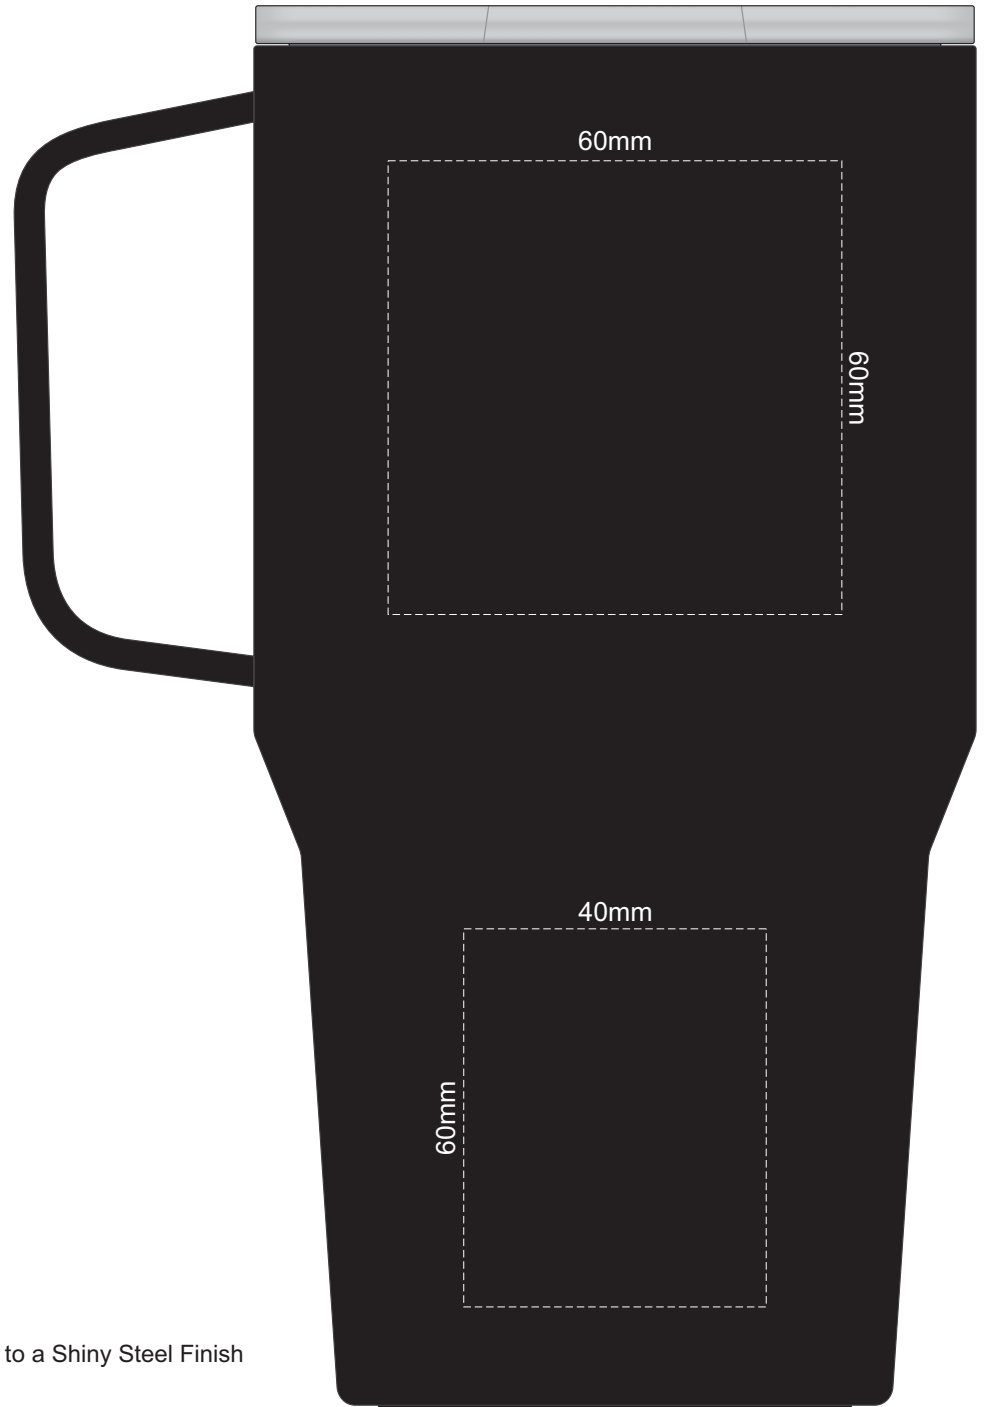

100% of Actual Size
Pad Print SIDE 1

100% of Actual Size
Pad Print SIDE 2

100% of Actual Size
Pad Print SIDE 1

100% of Actual Size
Pad Print SIDE 2

100% of Actual Size
Laser Engraving SIDE 1

100% of Actual Size
Laser Engraving SIDE 2

 Engraves to a Shiny Steel Finish

100% of Actual Size
Laser Engraving SIDE 1

100% of Actual Size
Laser Engraving SIDE 2

 Engraves to a Shiny Steel Finish