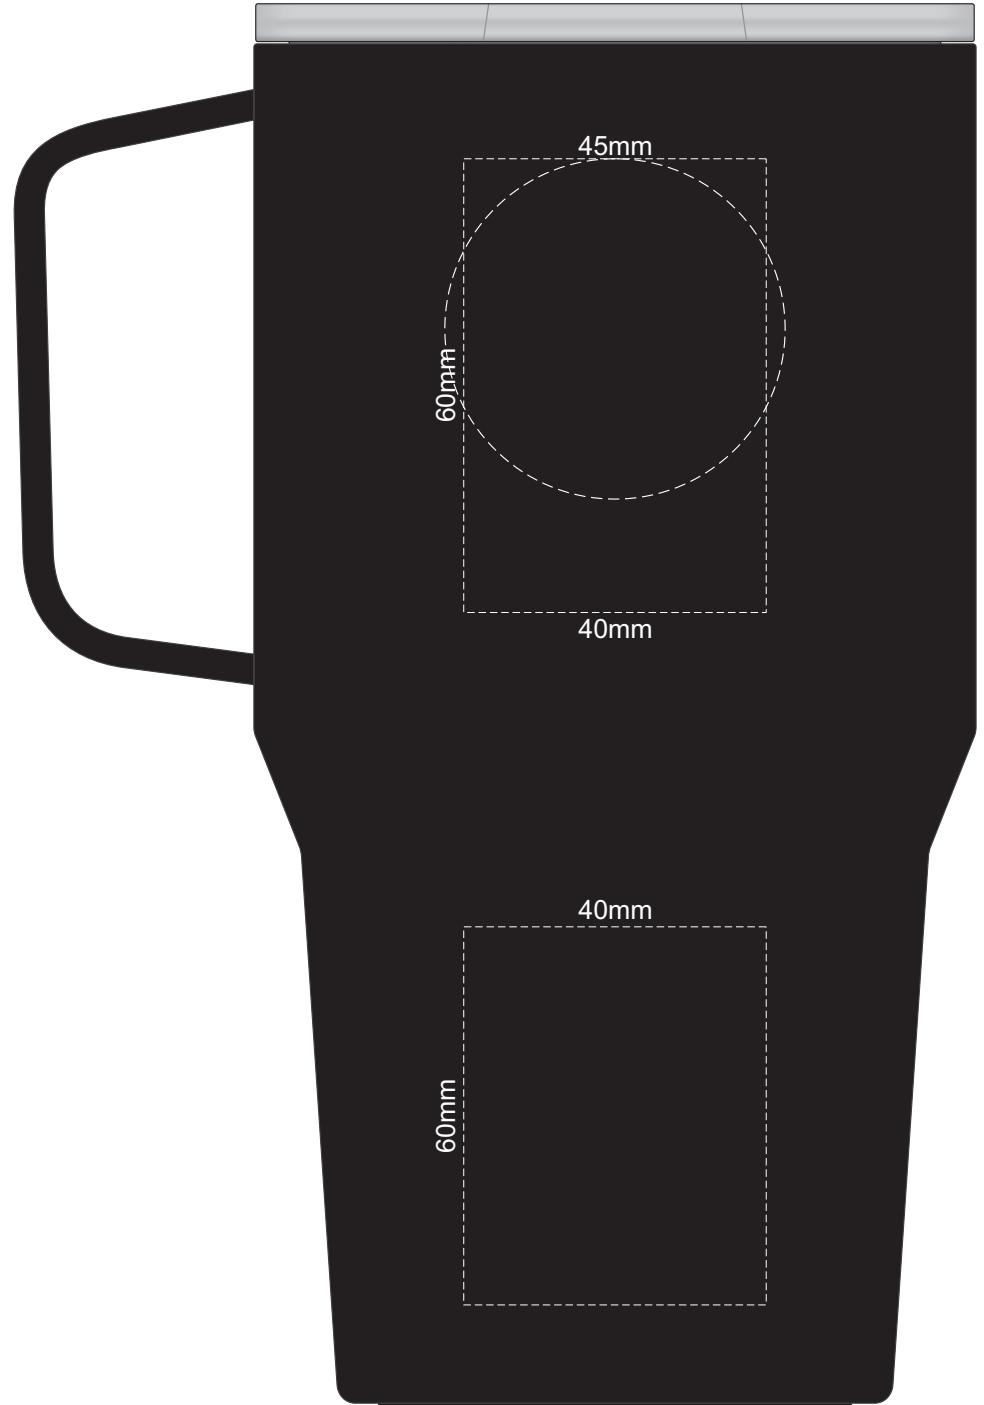

100% of Actual Size
Pad Print SIDE 1

100% of Actual Size
Pad Print SIDE 2

100% of Actual Size
Pad Print SIDE 1

100% of Actual Size
Pad Print SIDE 2

100% of Actual Size
Laser Engraving SIDE 1

100% of Actual Size
Laser Engraving SIDE 2

 Engraves to a Shiny Steel Finish

100% of Actual Size
Laser Engraving SIDE 1

100% of Actual Size
Laser Engraving SIDE 2

 Engraves to a Shiny Steel Finish