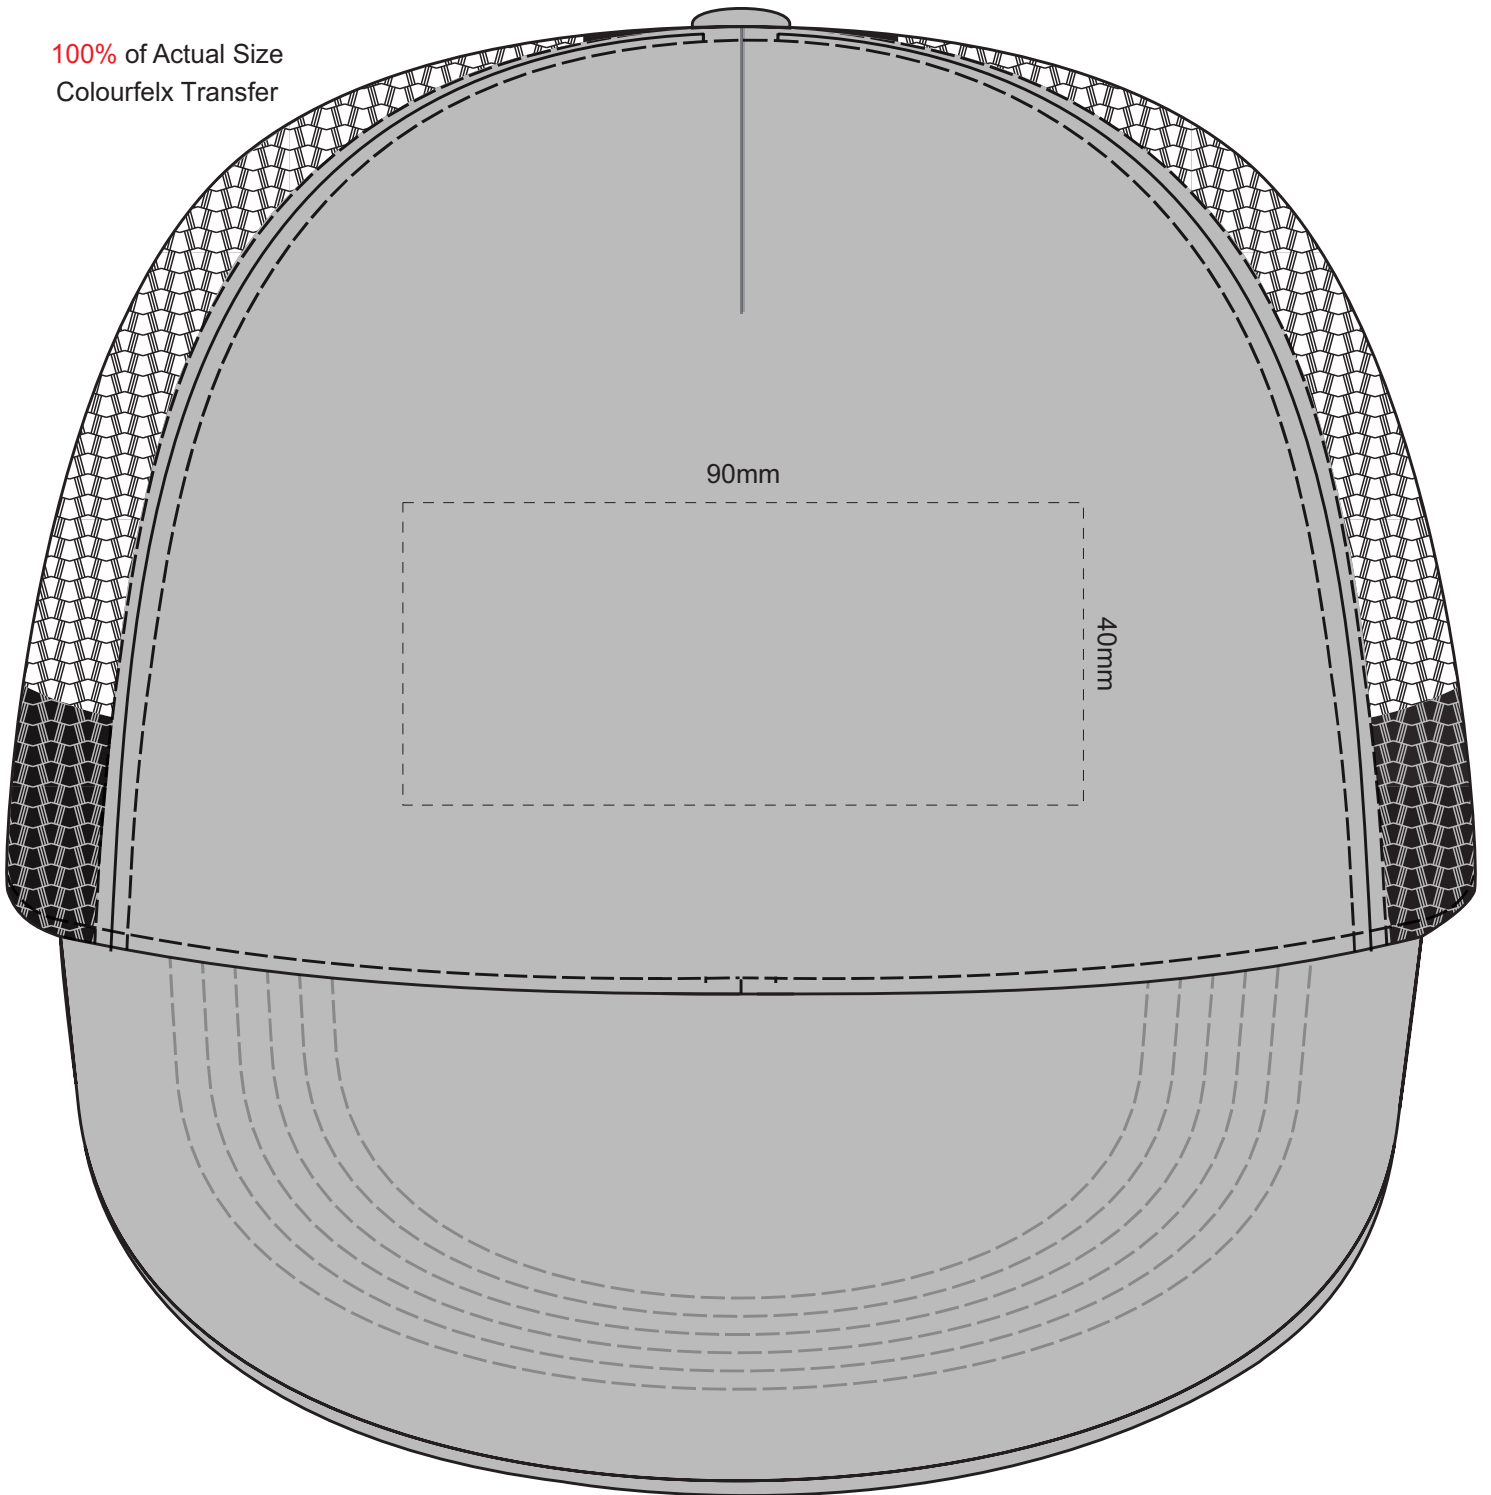

100% of Actual Size
Colourfelx Transfer

100% of Actual Size
Embroidery