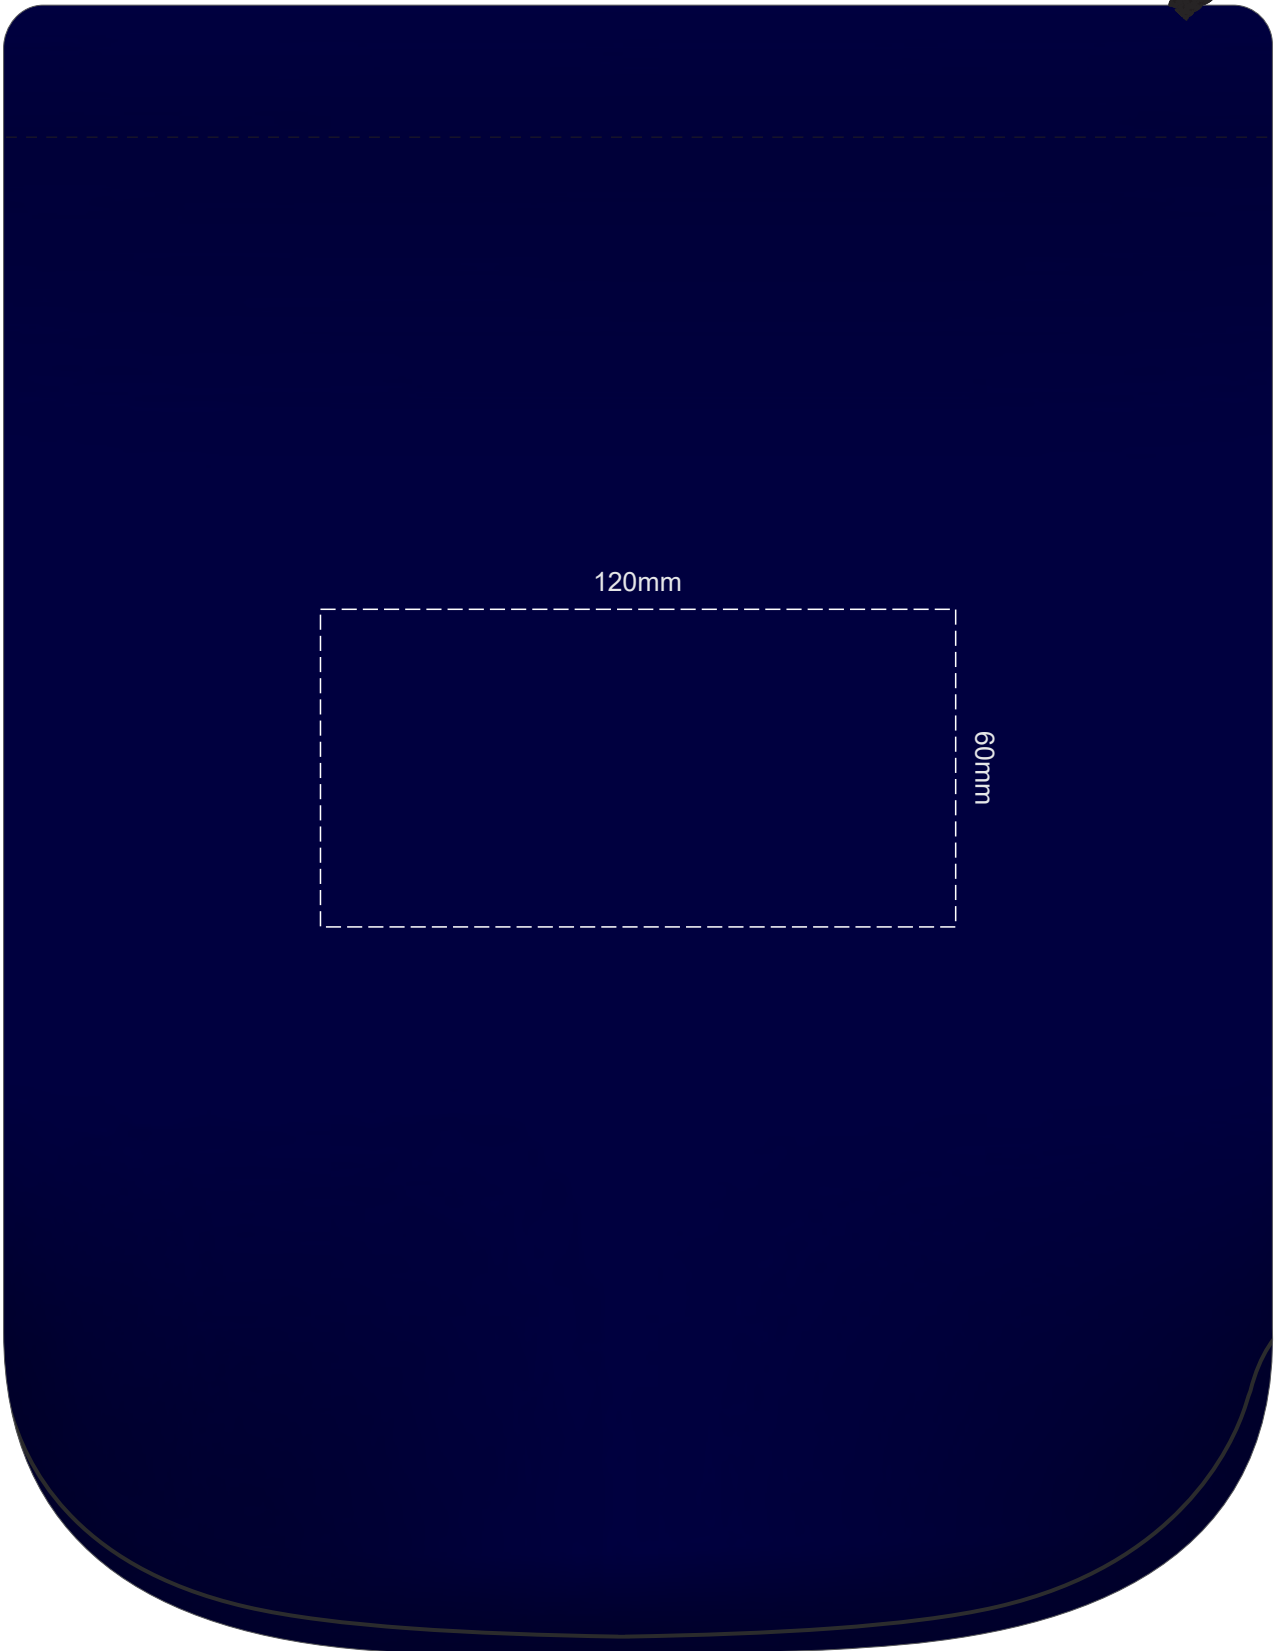

70% of Actual Size
Embroidery

70% of Actual Size
Embroidery Bag

120mm

60mm

70% of Actual Size
Embroidery Scarf

100mm

80mm