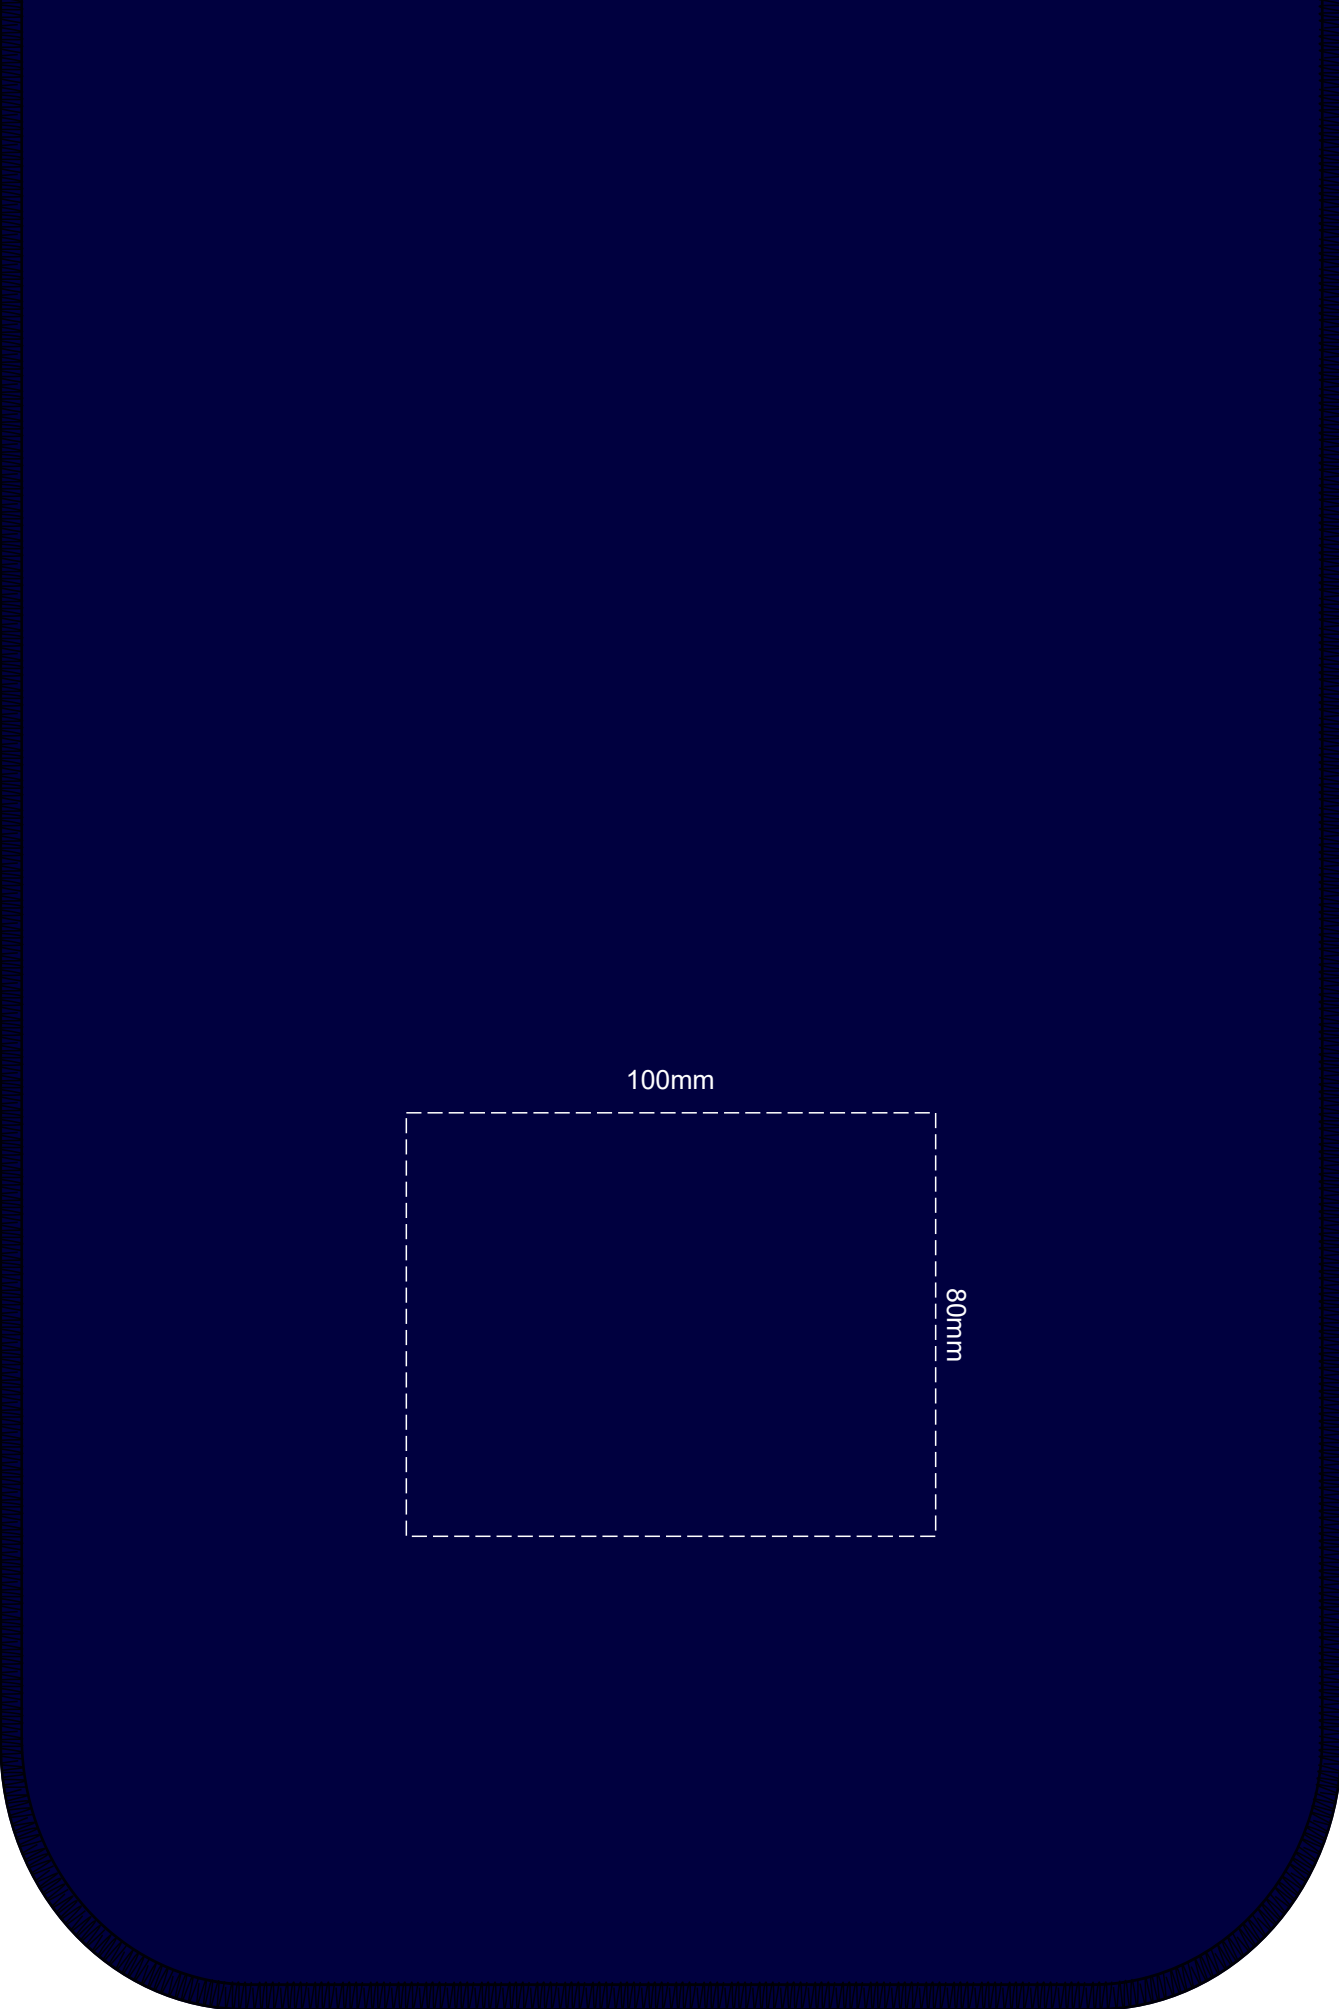

70% of Actual Size
Embroidery

70% of Actual Size
Embroidery Bag

120mm

60mm

70% of Actual Size
Embroidery Scarf

100mm

80mm