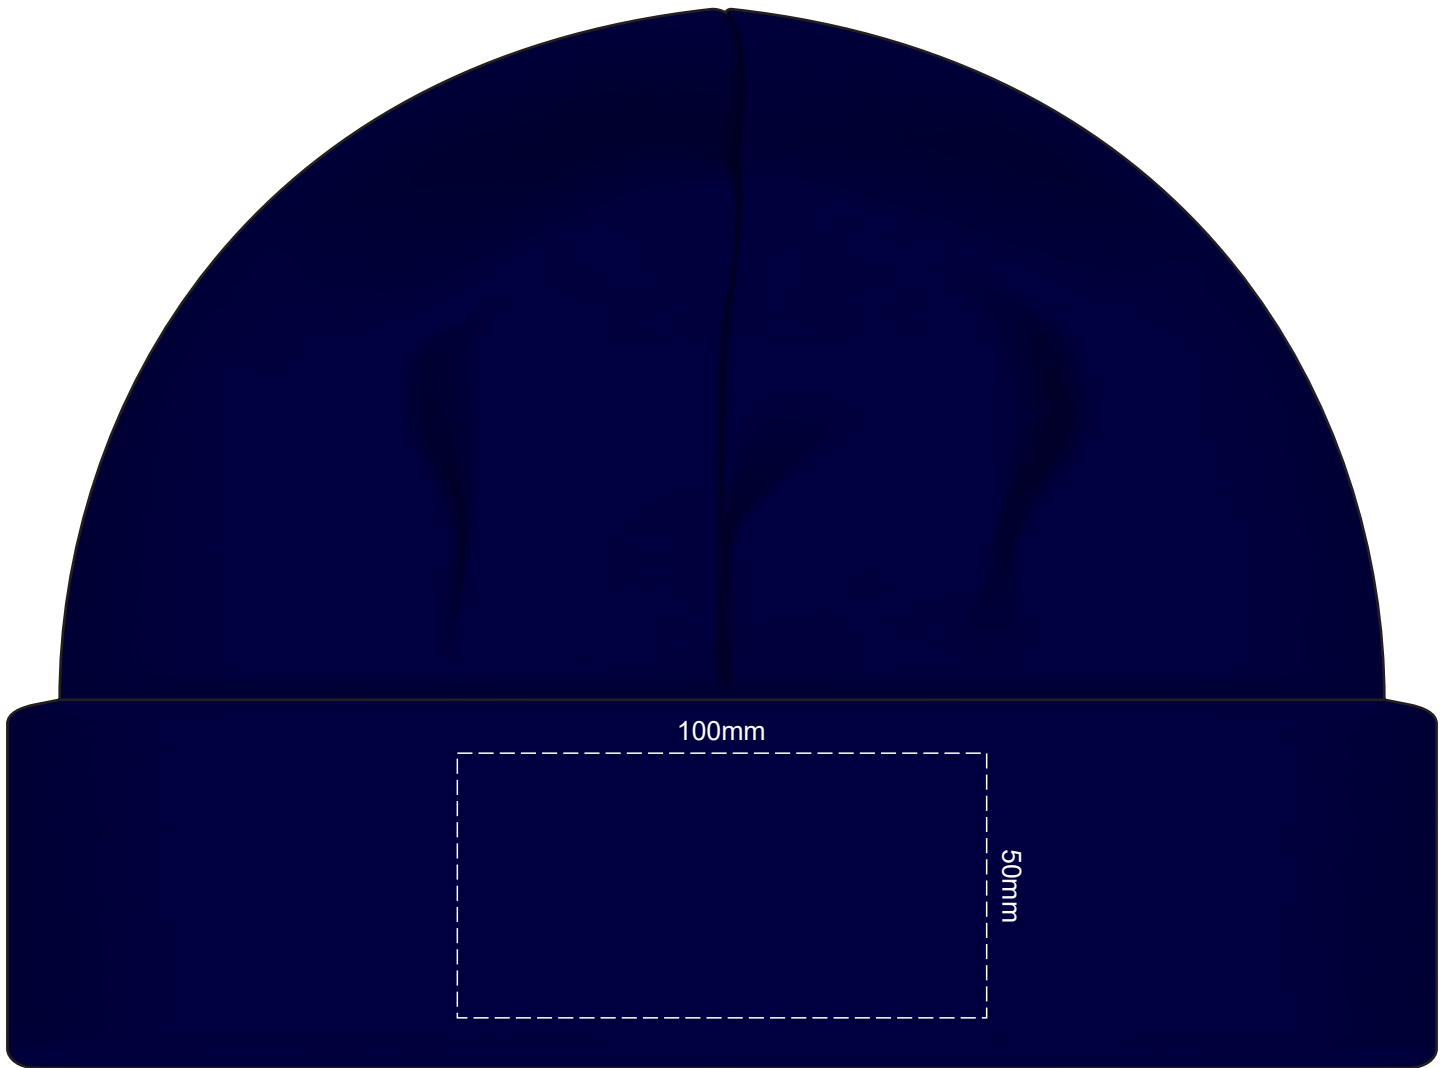

70% of Actual Size
Embroidery

70% of Actual Size
Embroidery Bag

120mm

60mm

70% of Actual Size
Embroidery Scarf

100mm

80mm