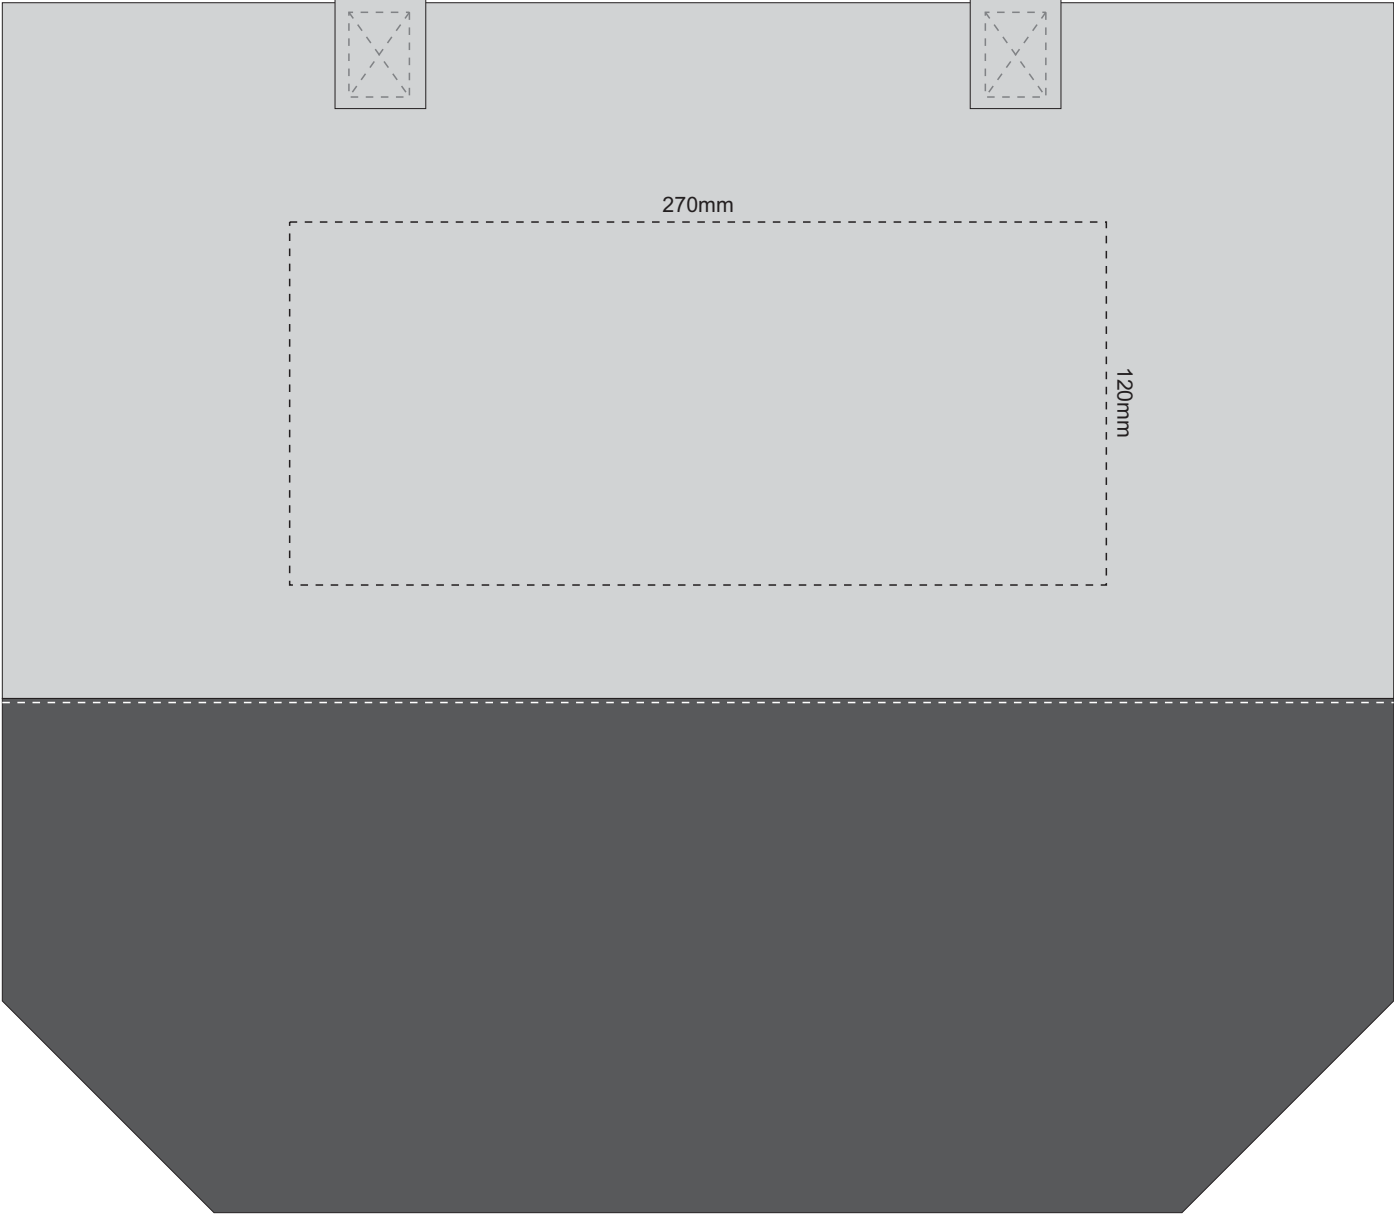

100% of Actual Size
Screen Print

270mm

120mm

100% of Actual Size
Colourflex Transfer

250mm

180mm

100% of Actual Size
Embroidery

100mm

60mm