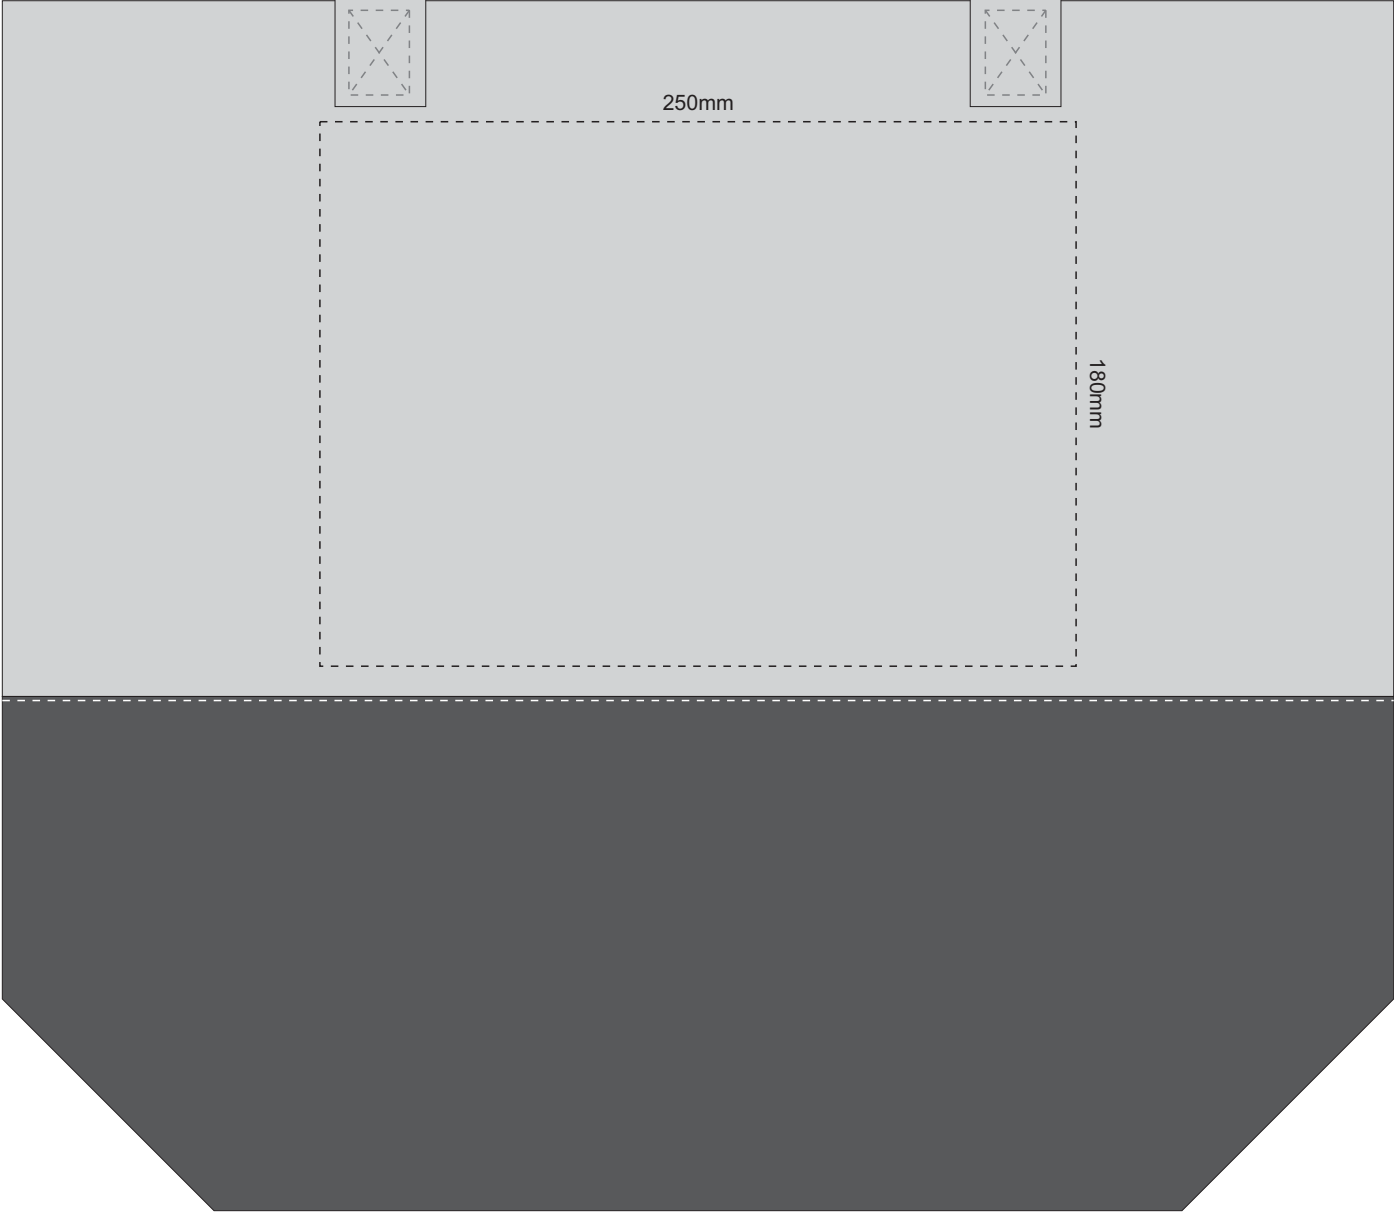

100% of Actual Size
Screen Print

270mm

120mm

100% of Actual Size
Colourflex Transfer

250mm

180mm

100% of Actual Size
Embroidery

100mm

60mm