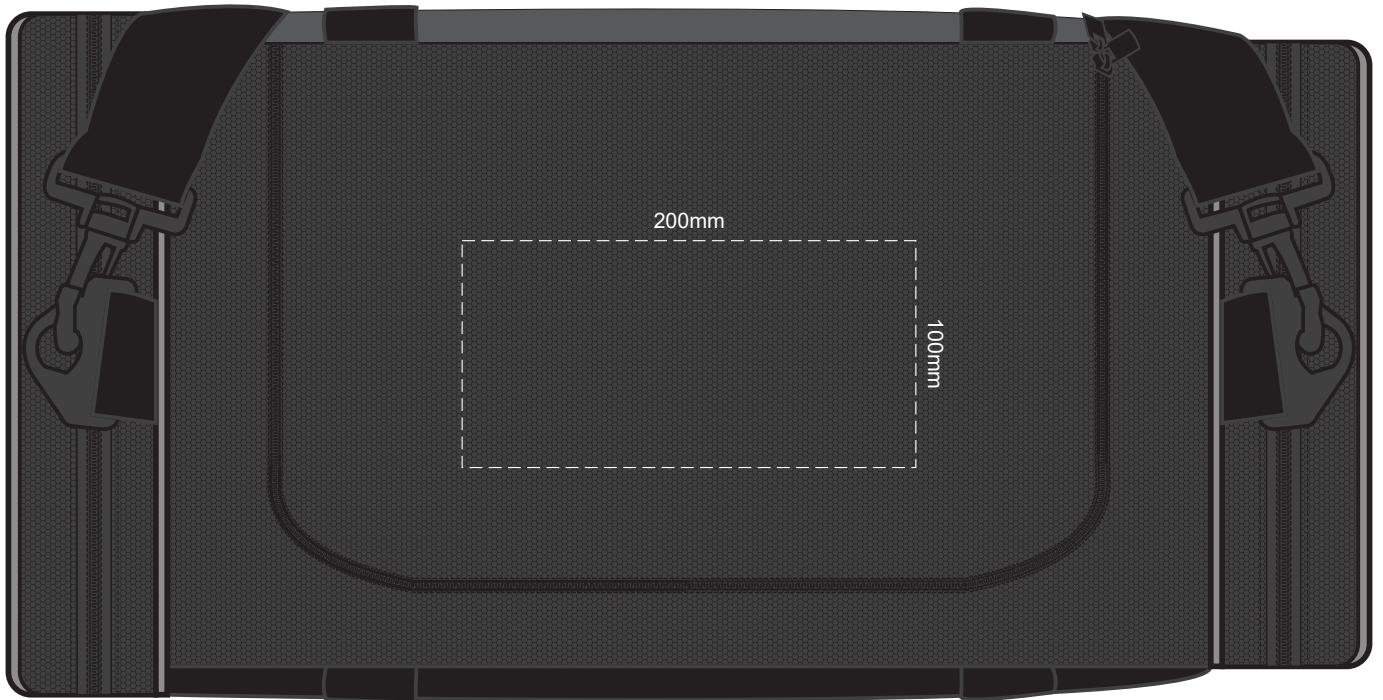

30% of Actual Size  
Colourflex Transfer Top

40% of Actual Size  
Embroidery Left Side