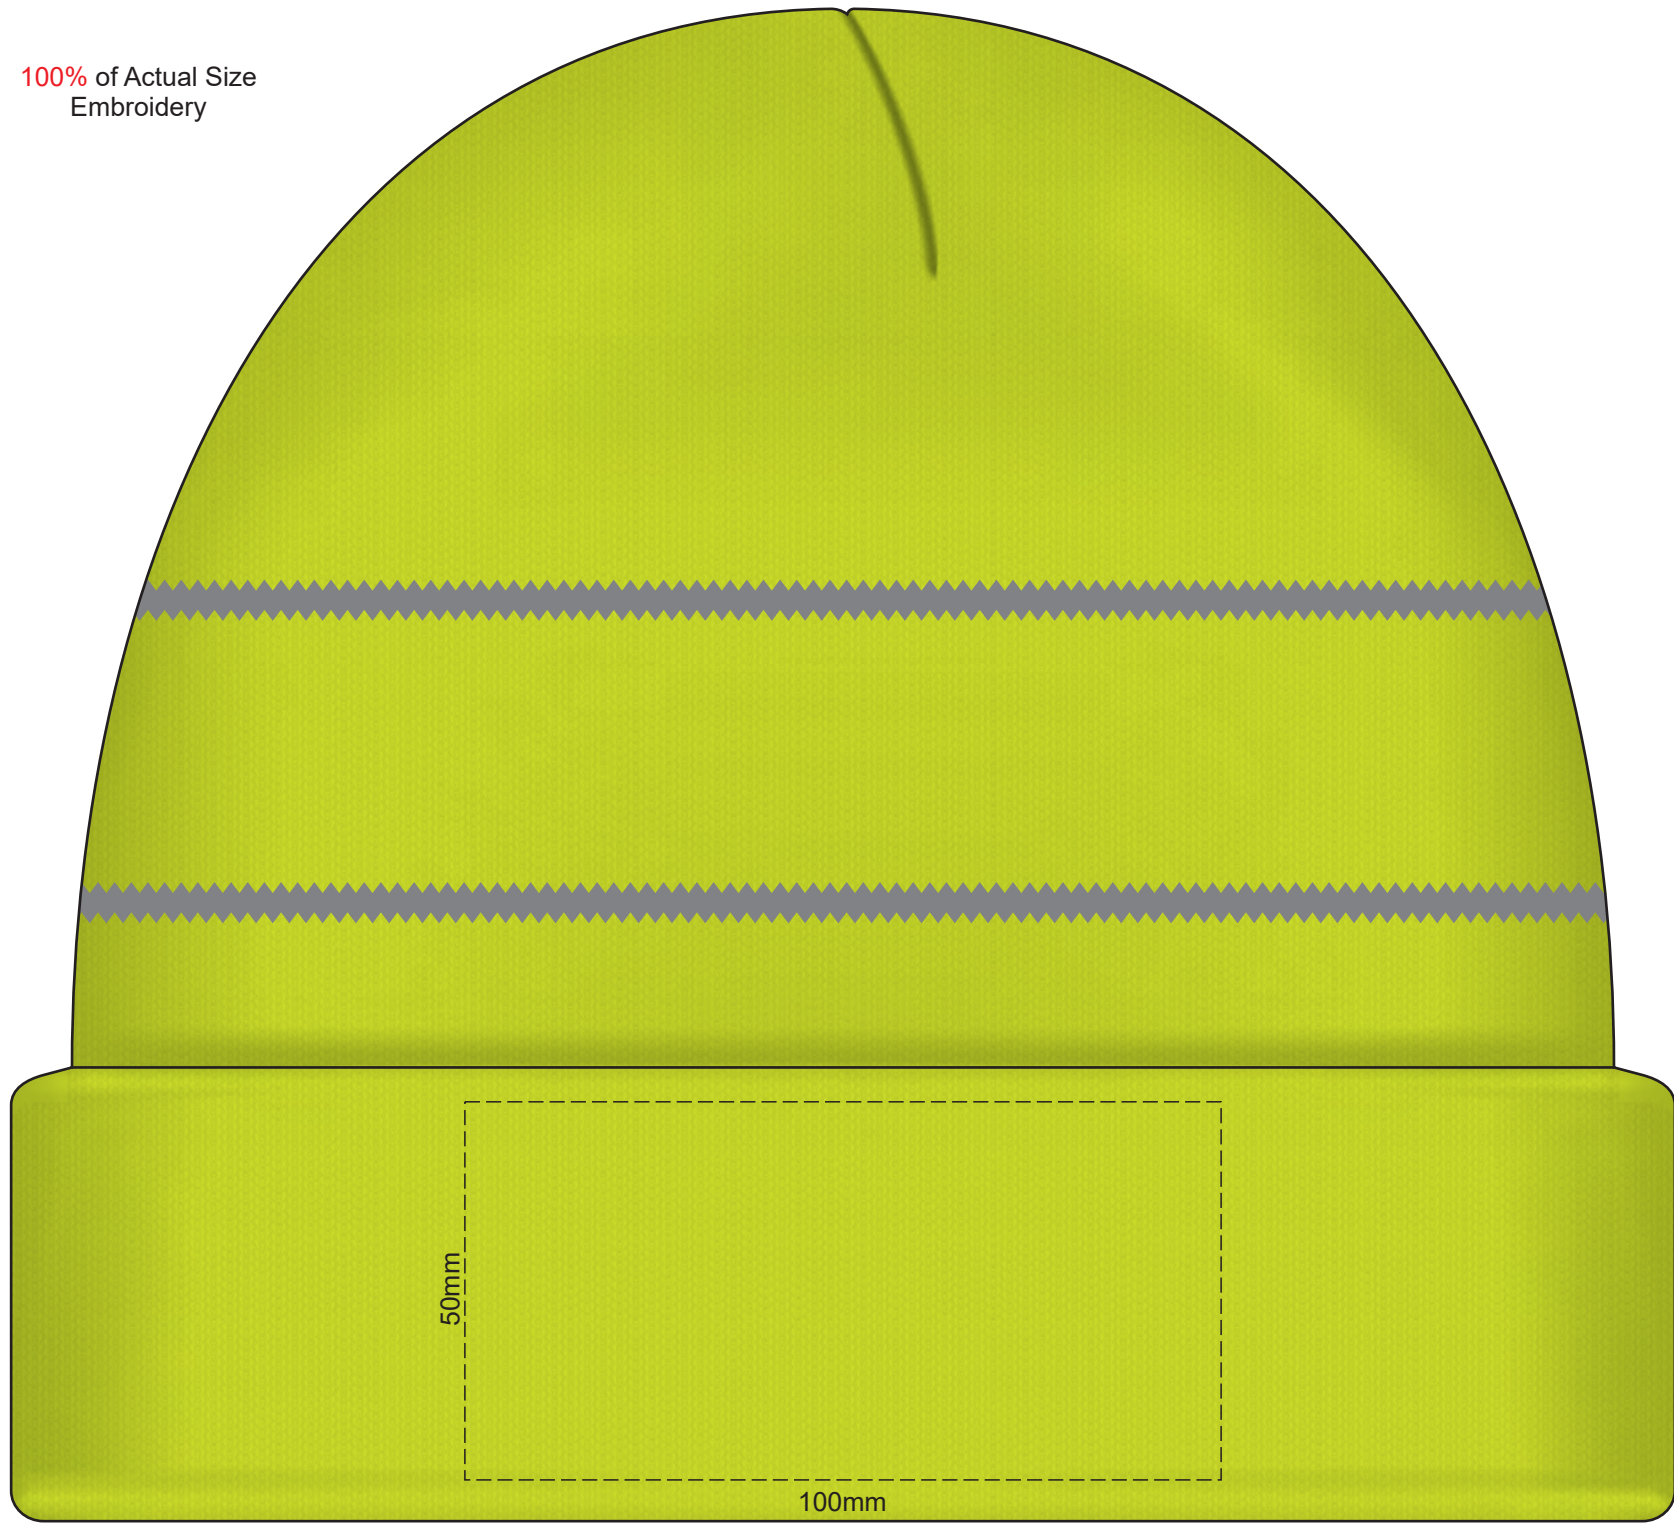

100% of Actual Size  
Embroidery

50mm

100mm